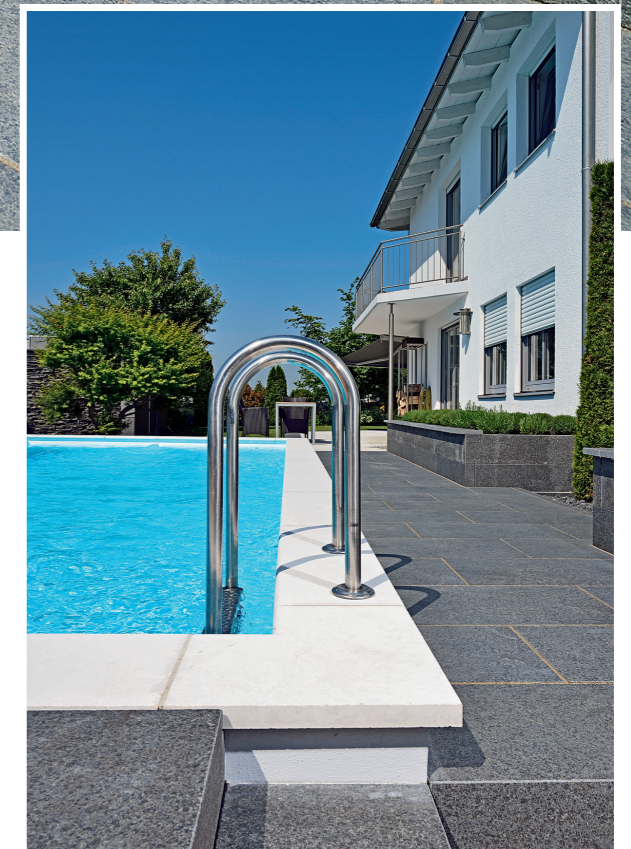

## Moderne Lebensart

Heutzutage ist weniger oft mehr, puristisch soll die Gestaltung in allen Bereichen des Lebens sein. Gleichzeitig geht der Trend zum Garten als erweitertem Wohnraum mit eigenem Pool.

Optisch dominiert das hellblaue Becken die puristische Neugestaltung des Gartens positiv. Während seine Lage und Ausrichtung auf die Architektur des Hauses abgestimmt ist, wird es von den wenigen Elementen in zurückhaltenden Farben perfekt eingerahmt.

Bei der Planung des neuen Gartens wurde besonders viel Wert auf eine harmonische Farbwahl gelegt. Die Materialien sind optimal aufeinander abgestimmt.

Im Zuge der Umsetzung spielte zudem die Wahl des Materials eine wichtige Rolle. Es sollten möglichst pure, natürliche Materialien zum Einsatz kommen, deren Farben harmonisch aufeinander abgestimmt sein sollten. Neben dem hellen Beckenrand aus Kalkstein und dem dunklen Basalt für Terrasse und Treppe kam auch Reishülsholz zum Einsatz. Die Sichtschutzelemente lockern die Optik der Mauer auf und schützen die Anlage vor neugierigen Blicken von der Straße.